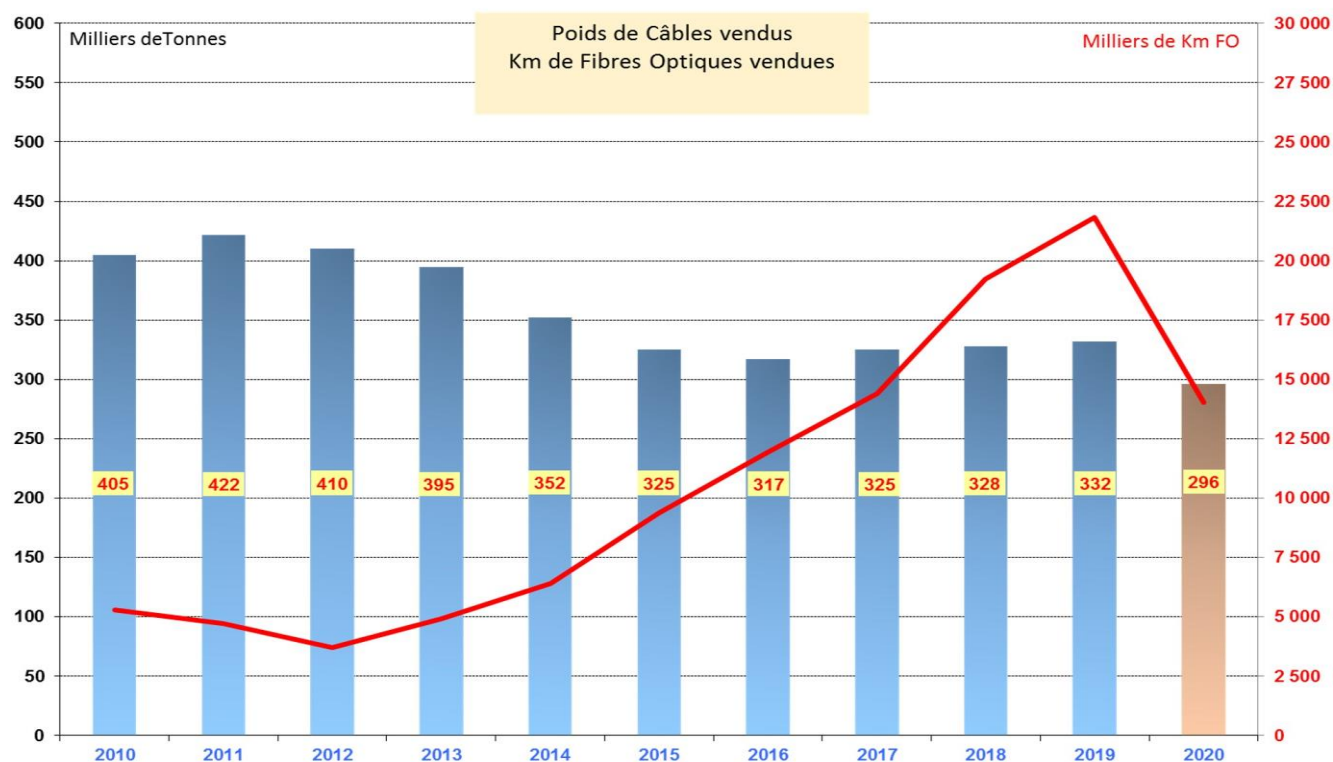

Production de câbles - Milliers de tonnes

Effectifs

En France, l'industrie du câble emploie en 2020 plus 8000 personnes sur 60 sites (usines, centres de recherche, de formation et centres administratifs) répartis dans 70% des régions. La taille moyenne des câbleries est de 200 personnes. Tous les sites sont certifiés selon les normes ISO 9000