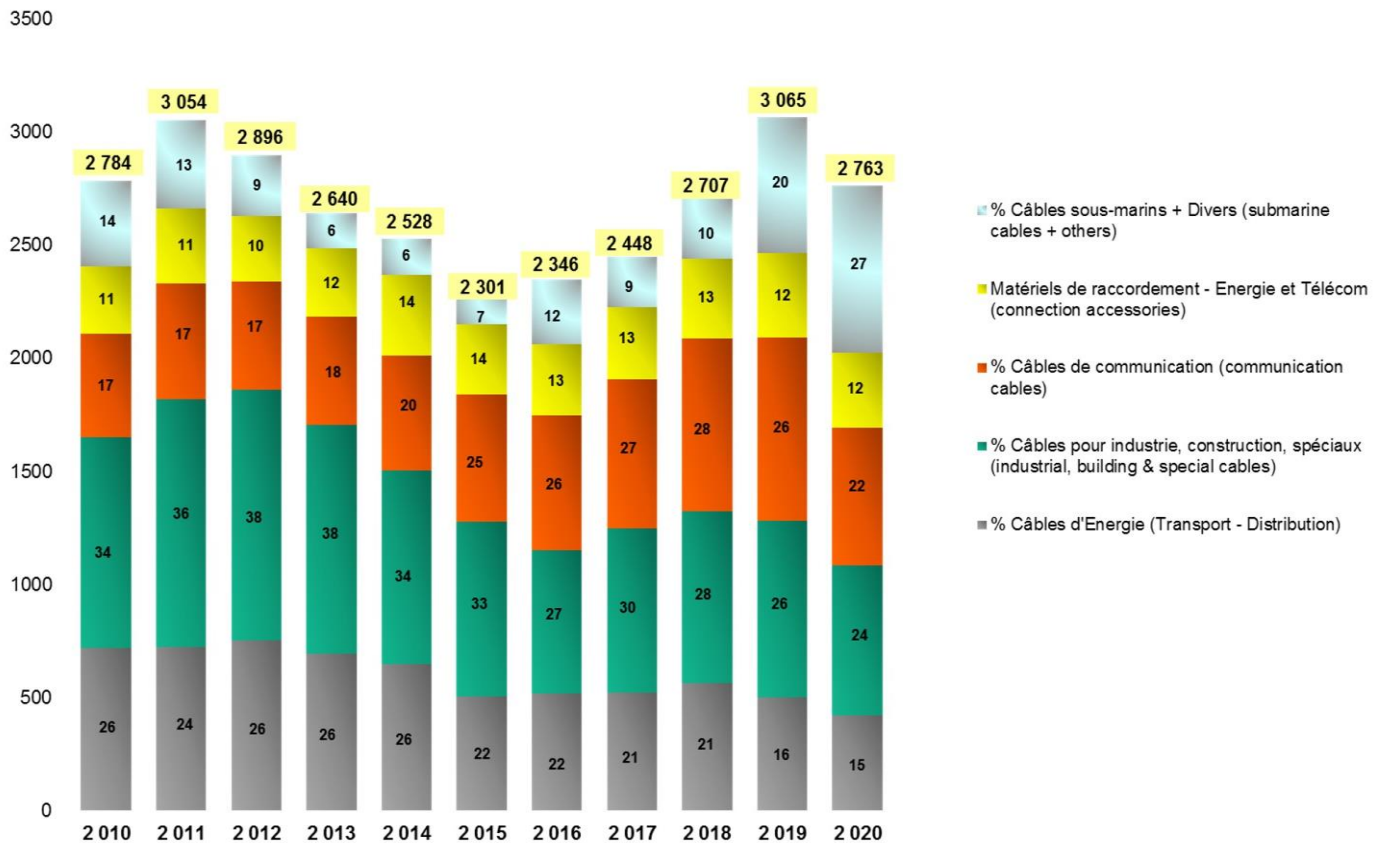

**L'ensemble des chiffres clefs ont été récupérés sur le site internet de Sycabel à l'adresse suivante : [https://www.sycabel.com/jcms/prd\\_588392/chiffres-clefs?cid=ajv\\_5125](https://www.sycabel.com/jcms/prd_588392/chiffres-clefs?cid=ajv_5125)**

## Production de câbles - Milliers de tonnes